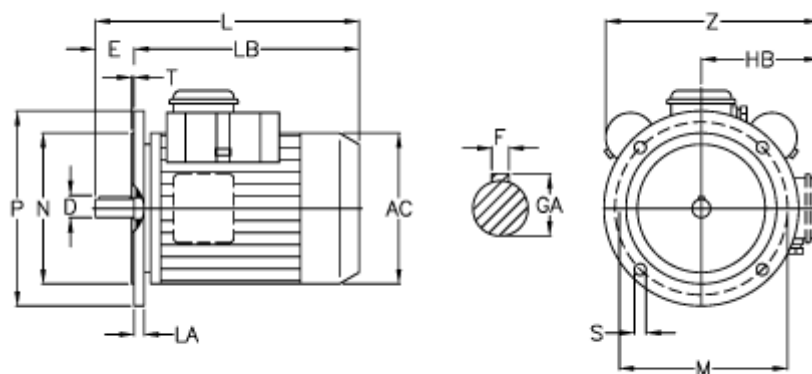

Varenummer: 25037664002

Beskrivelse: ICME Asynkronmotor MD80 B6 0,37KW
900 o/m 1x230 V B5 med start- & driftskondensator

Mål

AC = 156	LB = 265
D = 19	M = 165
E = 40	N = 130
F = 6	P = 200
GA = 21.5	S = 11.5
HB = 122	T = 3.5
L = 305	Z = 230
LA = 12.0	